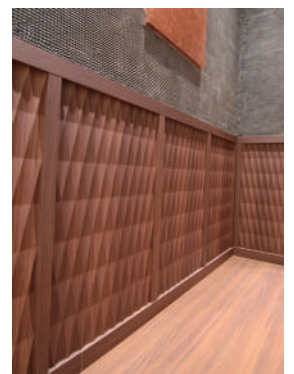

幅広い素材連携とリアルな質感。デザインの可能性が大きく広がります。

- Altyno パネル
- Altyno ローバー
- ウェッジプレス不燃 Altyno タイプ

Altyno ローバー

美しい陰影と上質感。アクセント演出に最適なパネルです。

ウェッジプレス不燃 Altyno タイプ

オルティノパネル

詳しくはこちらを
ご覧ください。▶

四方木口巻込み仕様、ミリ単位正寸でお届けする オルティノフィルム貼りの不燃パネル

Non-combustible panel, Altyno-finished including the four side cut ends with the accuracy in millimeters

- フィルム巻込みによる美しい木口の仕上がり
- ミリ単位の正寸で対応可能
- オルティノフィルム貼りのルーバーと組み合わせ、統一感のある空間作りが可能

某社本社様
設計/株式会社 久米設計 大阪支社 施工/株式会社 奥村組

用途

アルミ基材にオルティノフィルムをラッピングした内装専用のオルティノルーバーは、壁面や天井にご使用いただけます。外装用には耐候性・耐久性に優れた高耐候仕様の粘着剤付化粧フィルムオルティノEXを使用した外装用ルーバーをご用意しています。

内装用

壁面

天井

外装用

壁面

嵌合式直付タイプ