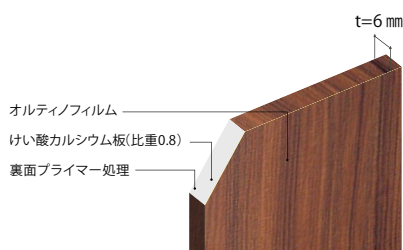

オルティノパネル

詳しくはこちらを
ご覧ください。▶

四方木口巻込み仕様、ミリ単位正寸でお届けする オルティノフィルム貼りの不燃パネル

Non-combustible panel, Altyno-finished including the four side cut ends with the accuracy in millimeters

- フィルム巻込みによる美しい木口の仕上がり
- ミリ単位の正寸で対応可能
- オルティノフィルム貼りのルーバーと組み合わせ、統一感のある空間作りが可能

構成図

端部仕様

長手方向2方巻込み仕様

4方巻込み仕様

樹脂フィルム化粧アルミルーバー 国土交通大臣認定 内装用: NM-5075 (1)、NM-5075 (2) ※NM-4142を包含します。 外装用: NM-4660

オルティノルーバー

詳しくはこちらを
ご覧ください。▶

オルティノフィルムをラッピングした アルミルーバー

Altyno-finished aluminum louver

- 小ロット (30m から)、ミリ単位の対応も可能
- さまざまな施工場所にあわせた3タイプの施工部材、施工も容易
- 壁、天井向けの内装用に加え外装用もラインナップ

バリエーション (施工仕様)

オルティノルーバーの施工仕様は「嵌合式直付」と「ボルト固定」の2種類。この2タイプを基本とし、用途に合わせたラインナップで展開しています。内装の壁面、天井や外装の壁面にそれぞれ最適な施工仕様をご用意しています。

用途

アルミ基材にオルティノフィルムをラッピングした内装専用のオルティノルーバーは、壁面や天井にご使用いただけます。外装用には耐候性・耐久性に優れた高耐候仕様の粘着剤付化粧フィルムオルティノEXを使用した外装用ルーバーをご用意しています。

内装用

外装用

嵌合式直付タイプ

ボルト固定式タイプ

カタログ、サンプル帳、現物サンプルのご請求はホームページにてお受けしております。

<http://www.aica.co.jp/>

アイカ工業