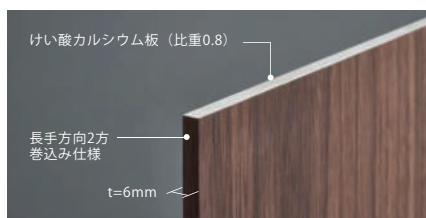

端部仕様

長手方向2方巻込み仕様