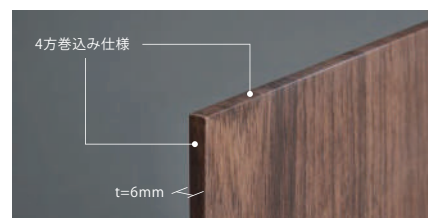

4方巻込み仕様

樹脂フィルム化粧アルミルーバー 国土交通大臣認定 内装用: NM-5075 (1)、NM-5075 (2) ※NM-4142を包含します。 外装用: NM-4660

オルティノルーバー

詳しくはこちらを
ご覧ください。▶

オルティノフィルムをラッピングした アルミルーバー

Altyno-finished aluminum louver

- 小ロット (30m から)、ミリ単位の対応も可能
- さまざまな施工場所にあわせた3タイプの施工部材、施工も容易
- 壁、天井向けの内装用に加え外装用もラインナップ