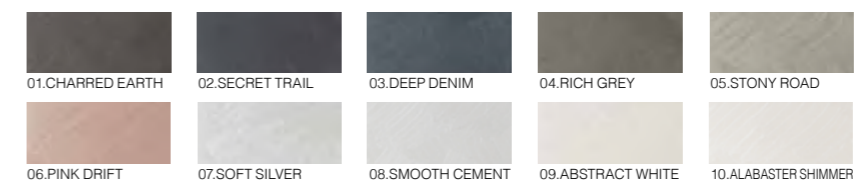

ARTISAN COLLECTION

METALLICS

A range of high end finishes offering variances in sheen, colour application techniques.

METALLICS

MATTE POLISH

マットポリッシュ

シルクのような光沢で控えめな艶がある仕上がりになります。塗装の仕上げではコテを用い、躍動感のある淡い光沢のパターンを作り出します。光によって陰影が強調され、まるでヴェネチア風の石膏のような印象を与えます。豪華で洗練された微妙なニュアンスと美しさを持った色を取り揃えています。

〈塗布可能範囲〉 1L/約10㎡
〈乾燥時間〉 TOUCH DRY 2時間、RECOAT 6時間
〈用途〉 室内のみ
〈不燃認定〉 取得済み NM-8585
低VOC 40g/L

BASE

TOP(2層塗り)

ベースコートを塗布後、トップコート2層以上塗装します

COLOUR

施工動画は
こちら