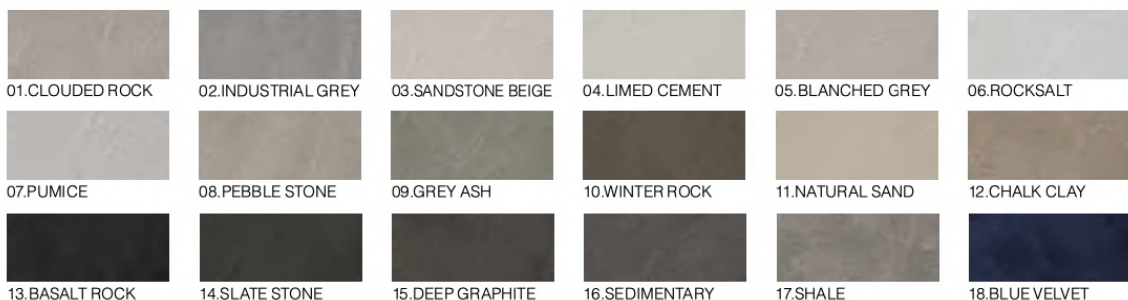

BASALT ROCK

SURFACE

**BLOOM**

ブルーム

壁面に沿ってなめらかに塗装でき、柔らかく流動性のある仕上げです。塗装の仕上げによって作られた微な模様が、有機的な華やかさと色合いの明暗の機微を際立たせ、サーフェイスの中でも最も自然な仕上がりとなります。

- 〈塗布可能範囲〉 1L/約6~10㎡
- 〈乾燥時間〉 TOUCH DRY 1時間、RECOAT 4時間
- 〈用途〉 室内・屋外
- 〈不燃認定〉 取得済み NM-8585

BASE

TOP

ベースコートを塗布後、トップコート塗装します

COLOUR

施工動画は  
こちら